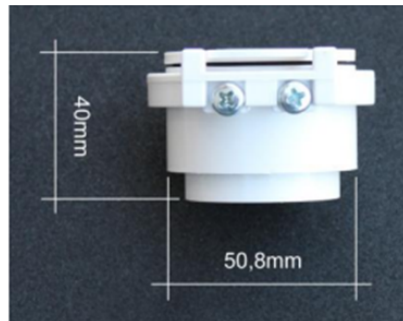

Prise utilitaire 24V Husky

ref. TUY-296

Prise d'aspiration centralisée utilitaire 24V Husky

Prise utilitaire (prise garage) avec ailes de blocage

Matière : pvc

Couleur : blanc

Informations

Spécifications techniques
Ce que comprend ce kit