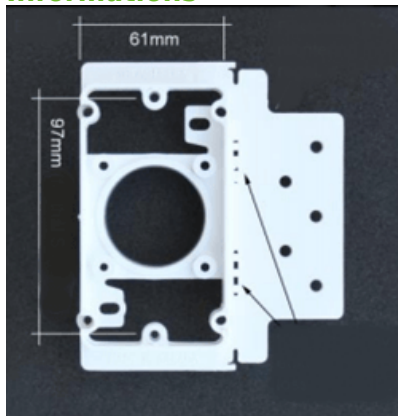

Contreprise rectangle Husky

ref. TUY-08-C

Contreprise rectangle Husky

Indispensable pour installer votre prise Husky de forme rectangulaire.

Matière : PVC

Fait partie du kit d'installation Husky

Informations