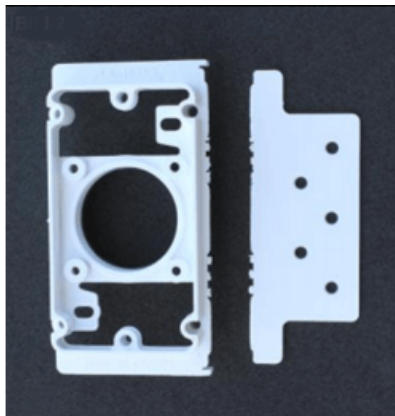

Contreprise rectangle Husky

ref. TUY-08-C

Contreprise rectangle Husky

Indispensable pour installer votre prise Husky de forme rectangulaire.

Matière : PVC

Fait partie du kit d'installation Husky

Informations