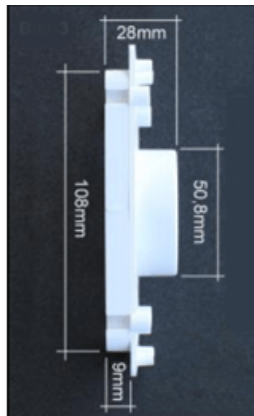

Contreprise rectangle Husky

ref. TUY-08-C

Contreprise rectangle Husky

Indispensable pour installer votre prise Husky de forme rectangulaire.

Matière : PVC

Fait partie du kit d'installation Husky

Informations