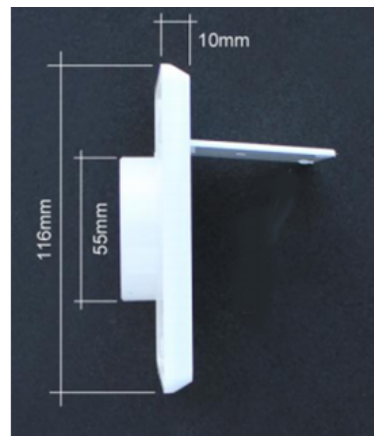

Informations

Spécifications techniques
Ce que comprend ce kit

Options disponibles