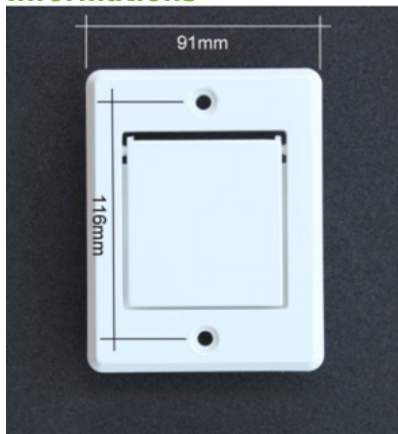

Informations

Spécifications techniques
Ce que comprend ce kit

Options disponibles