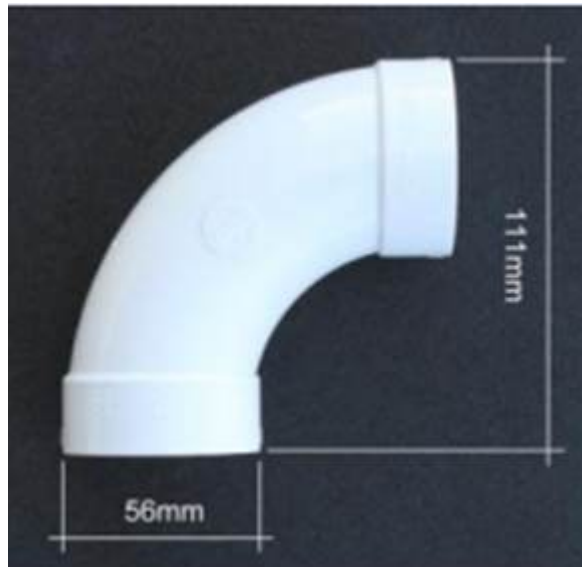

Informations

Spécifications techniques
Ce que comprend ce kit

Options disponibles